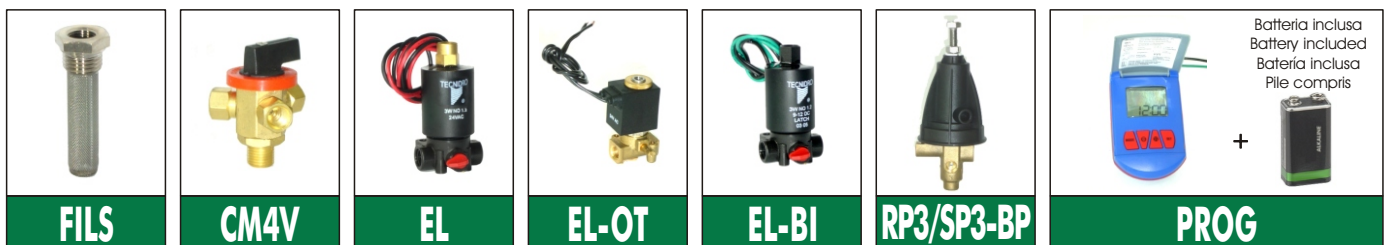

Batteria inclusa
Battery included
Bateria inclusa
Pile compris

FILS

CM4V

EL

EL-OT

EL-BI

RP3/SP3-BP

PROG