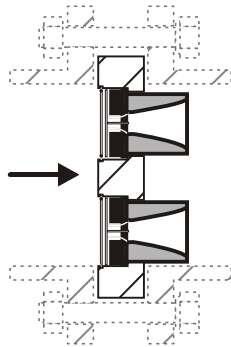

LI-Одиночный

LI-Мульти

DN80 ÷ DN125

DN150 ÷ DN600

WAFER
ENTREBRIDASВнутренний фланец
ENTREBRIDAS

Код	Ø		Qn		Евро
	mm	дюйм	m³/h	l/s	
LIAM05D080GF	80	3"	18.0	5.0	
LIAM06D080GF	80	3"	21.6	6.0	
LIAM10D080GF	80	3"	36.0	10.0	
LIAM12D080GF	80	3"	43.2	12.0	
LIAM05D100GF	100	4"	18.0	5.0	
LIAM06D100GF	100	4"	21.6	6.0	
LIAM10D100GF	100	4"	36.0	10.0	
LIAM12D100GF	100	4"	43.2	12.0	
LIAM05D125GF	125	5"	18.0	5.0	
LIAM06D125GF	125	5"	21.6	6.0	
LIAM10D125GF	125	5"	36.0	10.0	
LIAM12D125GF	125	5"	43.2	12.0	
LIAM15D150GF	150	6"	54.0	15.0	
LIAM20D150GF	150	6"	72.0	20.0	
LIAM25D150GF	150	6"	90.0	25.0	
LIAM30D150GF	150	6"	108.0	30.0	
LIAM35D150GF	150	6"	126.0	35.0	
LIAM20D200GF	200	8"	72.0	20.0	
LIAM25D200GF	200	8"	90.0	25.0	
LIAM30D200GF	200	8"	108.0	30.0	
LIAM35D200GF	200	8"	126.0	35.0	
LIAM40D200GF	200	8"	144.0	40.0	
LIAM45D200GF	200	8"	162.0	45.0	
LIAM30D250GF	250	10"	108.0	30.0	
LIAM35D250GF	250	10"	126.0	35.0	
LIAM40D250GF	250	10"	144.0	40.0	
LIAM45D250GF	250	10"	162.0	45.0	
LIAM50D250GF	250	10"	180.0	50.0	
LIAM55D250GF	250	10"	198.0	55.0	
LIAM60D250GF	250	10"	216.0	60.0	
Ø 300-350-400-500-600 (12"-14"-16"-20"-24")					

Запчасти / Refill Parts / Piezas de Repuestos / Pièces de Réchange

LI-KIT

Модель	Тип / Type / Tipo / Type		Код	Евро
LI-KIT	набор внутренних запчастей / Internal parts kit Juego de partes internas / Kit composants	Qn = 5 l/s	RLIKIT0000005	
		Qn = 6 l/s	RLIKIT0000006	
		Qn = 10 l/s	RLIKIT0000010	
		Qn = 12 l/s	RLIKIT0000012	